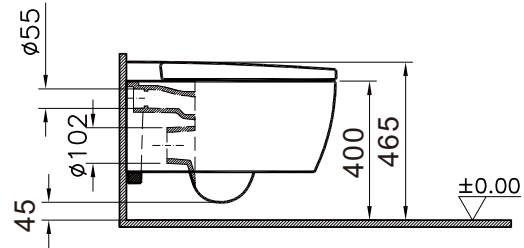

a

b

c

d

e

f

g

h

j

k

m

o