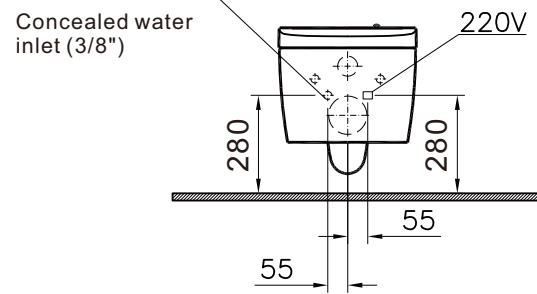

a

b

c

d

e

f

g

h

j

k

m

o