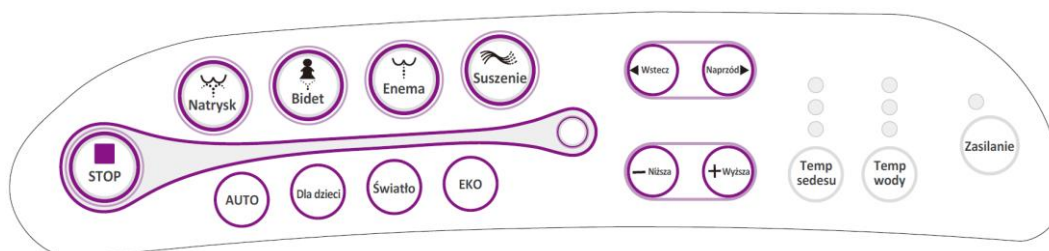

MAJOR & MAKER

- Funkcja podświetlenia wnętrza muszli.
- Atrakcyjny wygląd, jakość użytych materiałów oraz jednolita powłoka, która ułatwia utrzymanie urządzenia w czystości.

SPECYFIKACJA

Wymiary produktu: **510x460x143mm**

Wymiary otworu siedziska: **300x204mm**

Waga: **5,8kg**

Rodzaj sterowania: **Rozszerzony panel boczny**