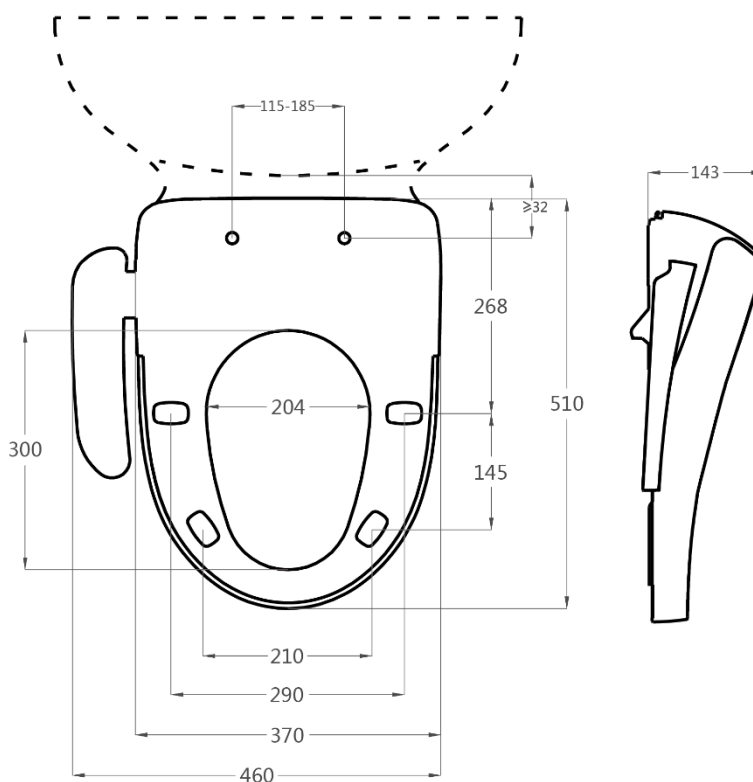

MAJOR & MAKER

- Funkcja podświetlenia wnętrza muszli.
- Atrakcyjny wygląd, jakość użytych materiałów oraz jednolita powłoka, która ułatwia utrzymanie urządzenia w czystości.

SPECYFIKACJA

Wymiary produktu: **510x460x143mm**