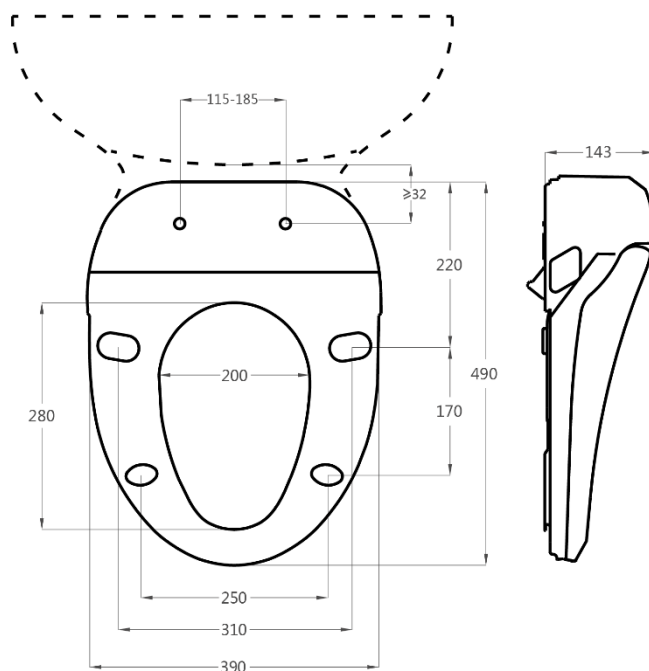

Produkt jest łatwy w montażu i kompatybilny z większością misek toaletowych o owalnym kształcie, odpowiednich rozmiarach i rozstawie śrub mocujących mieszczącym się w zakresie 12-18 cm.

Deskę myjącą instaluje się na misce toaletowej w miejscu zwykłej deski sedesowej oraz podłącza do źródła zimnej wody i gniazdka elektrycznego.

## FUNKCJE

- Wygodne i intuicyjne sterowanie przy użyciu pilota. Dostęp do wybranych funkcji na panelu przyciskowym z boku.  
Wbudowany wyświetlacz LED.
- Wysokiej jakości dysza myjąca z dwoma niezależnymi strumieniami wody myjącej wykonana ze stali nierdzewnej, odporna na zabrudzenia i korozję.
- Funkcja samoczyszczenia dyszy myjącej przed i po myciu.
- Funkcja mycia tylnego i przedniego przy użyciu nieograniczonej ilości ciepłej wody.
- Zaawansowany pojemnościowo-przepływowy system grzewczy gwarantuje natychmiastowe nagrzewanie oraz stabilną temperaturę wody podczas mycia.
- Samoczynna wymiana wody na świeżą co 72 godziny.
- Zbiornik na płyn do odkamieniania, który chroni wnętrze instalacji przed osadem kamiennym.
- Opcja przełączenia trybu pracy dyszy (mycie punktowe, masaż, tryb turbo z intensywną pulsacją wody, który wspomaga proces defekacji).
- Opcja przełączenia trybu pracy dyszy (mycie punktowe, masaż, tryb turbo z intensywną pulsacją wody, który wspomaga proces defekacji).
- Miska toaletowa bezkołnierzowa.
- Możliwość dostosowania poziomu natężenia ciśnienia wody (4 opcje regulacji w zakresie 0.08MPa – 0.75MPa).
- Funkcja suszenia ciepłym powietrzem.
- Funkcja podgrzewania deski toaletowej.
- Bufor opadania pokrywy i deski sedesowej.
- Powłoka deski i pokrywy sedesowej jest stworzona z wysokiej jakości materiałów ABS odpornych na przebarwienia, osadzanie się bakterii, promieniowanie UV oraz ogień.

## SPECYFIKACJA

Wymiary całkowite produktu: **490x390x143mm**

Wymiary otworu siedziska: **280x200mm**

Waga: **5,1kg**

Rodzaj sterowania: **Pilot + Uproszczony panel boczny**