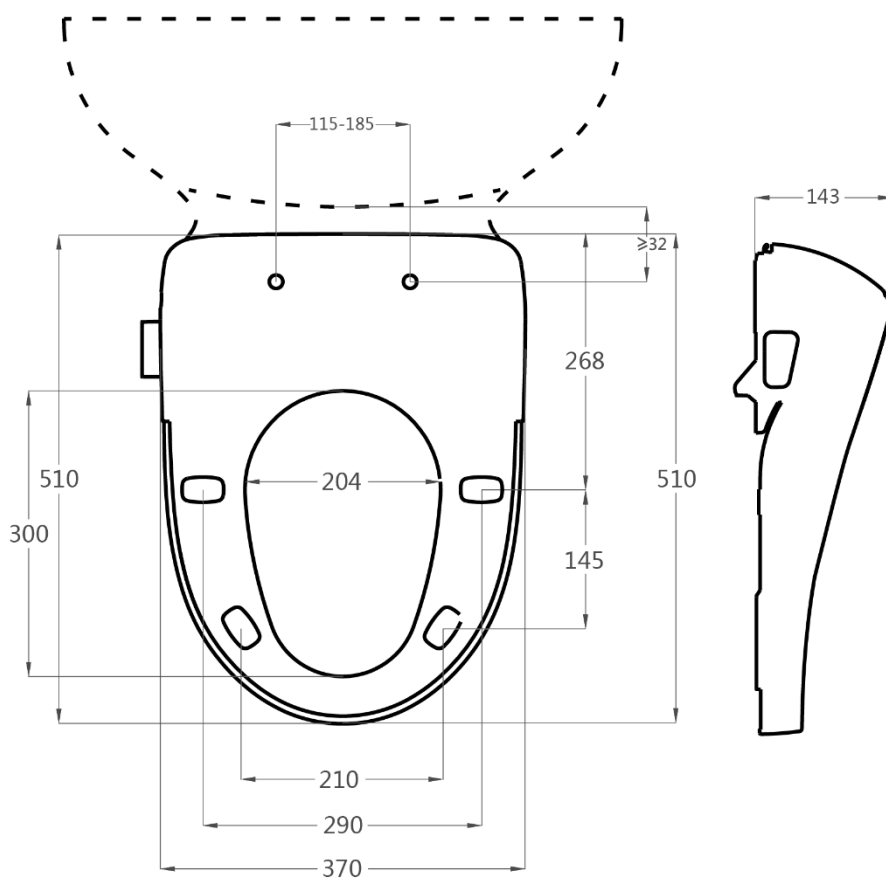

Produkt jest łatwy w montażu i kompatybilny z większością misek toaletowych o owalnym kształcie, odpowiednich rozmiarach i rozstawie śrub mocujących mieszczącym się w zakresie 12-18 cm.

Deskę myjącą instaluje się na misce toaletowej w miejscu zwykłej deski sedesowej oraz podłącza do źródła zimnej wody i gniazdka elektrycznego.

Woda to najczystszy i najbardziej skuteczny naturalny środek do pielęgnacji higieny nawet najdelikatniejszej części ciała.

Dzięki desce myjącej Major&Maker **RUBINE** w łatwy sposób zadbasz o idealną higienę dla siebie i swoich bliskich.

SPECYFIKACJA

Wymiary produktu: **510x370x143mm**

Wymiary otworu siedziska: **300x204mm**

Waga: **5kg**

Rodzaj sterowania: **Pilot + Uproszczony panel boczny**

Salon sprzedaży Major&Maker

Adres:

ul. Bartycka 24/26 pawilon 123, 00-716 Warszawa