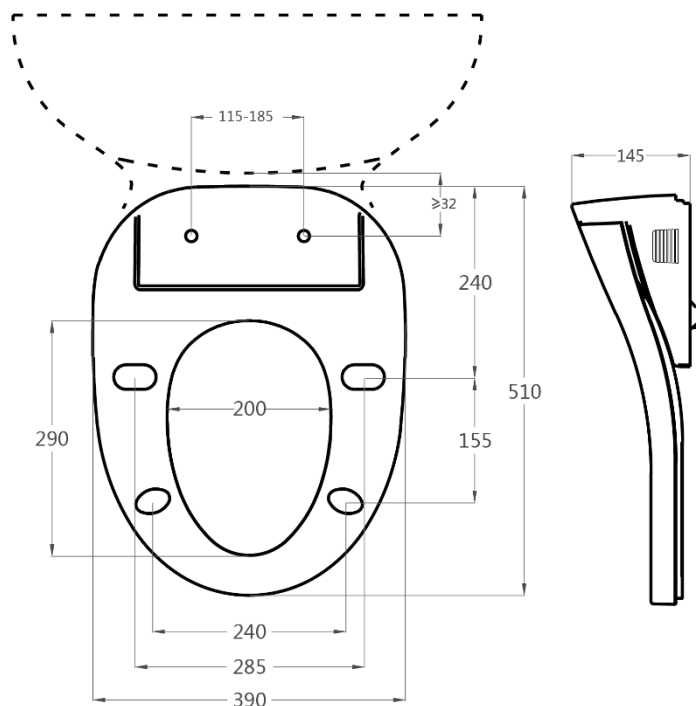

Produkt jest łatwy w montażu i kompatybilny z większością misek toaletowych o owalnym kształcie, odpowiednich rozmiarach i rozstawie śrub mocujących mieszczącym się w zakresie 12-18 cm. Deskę myjącą instaluje się na misce toaletowej w miejscu zwykłej deski sedesowej oraz podłącza do źródła zimnej wody i gniazdka elektrycznego.

FUNKCJE

- Wygodne i intuicyjne sterowanie przy użyciu pilota. Dostęp do wybranych funkcji na panelu przyciskowym z boku.
Wbudowany wyświetlacz LED.
- Wysokiej jakości dysza myjąca z dwoma niezależnymi strumieniami wody myjącej wykonana ze stali nierdzewnej, odporna na zabrudzenia i korozję.
- Funkcja samoczyszczenia dyszy myjącej przed i po myciu.
- Funkcja mycia tylnego i przedniego przy użyciu nieograniczonej ilości ciepłej wody.
- Zaawansowany pojemnościowo-przepływowy system grzewczy gwarantuje natychmiastowe nagrzewanie oraz stabilną temperaturę wody podczas mycia.
- Samoczynna wymiana wody na świeżą co 72 godziny.
- Zbiornik na płyn do odkamieniania, który chroni wnętrze instalacji przed osadem kamiennym.
- Opcja przełączenia trybu pracy dyszy (mycie punktowe, masaż, tryb turbo z intensywną pulsacją wody, który wspomaga proces defekacji).
- Opcja przełączenia trybu pracy dyszy (mycie punktowe, masaż, tryb turbo z intensywną pulsacją wody, który wspomaga proces defekacji).
- Miska toaletowa bezkońierzowa.

SPECYFIKACJA

Wymiary całkowite produktu: **510x390x145mm**

Wymiary otworu siedziska: **290x200mm**

Waga: **4,5kg**

Rodzaj sterowania: **Pilot + Uproszczony panel boczny**

Salon sprzedaży Major&Maker

Adres:

ul. Bartycka 24/26 pawilon 123, 00-716 Warszawa