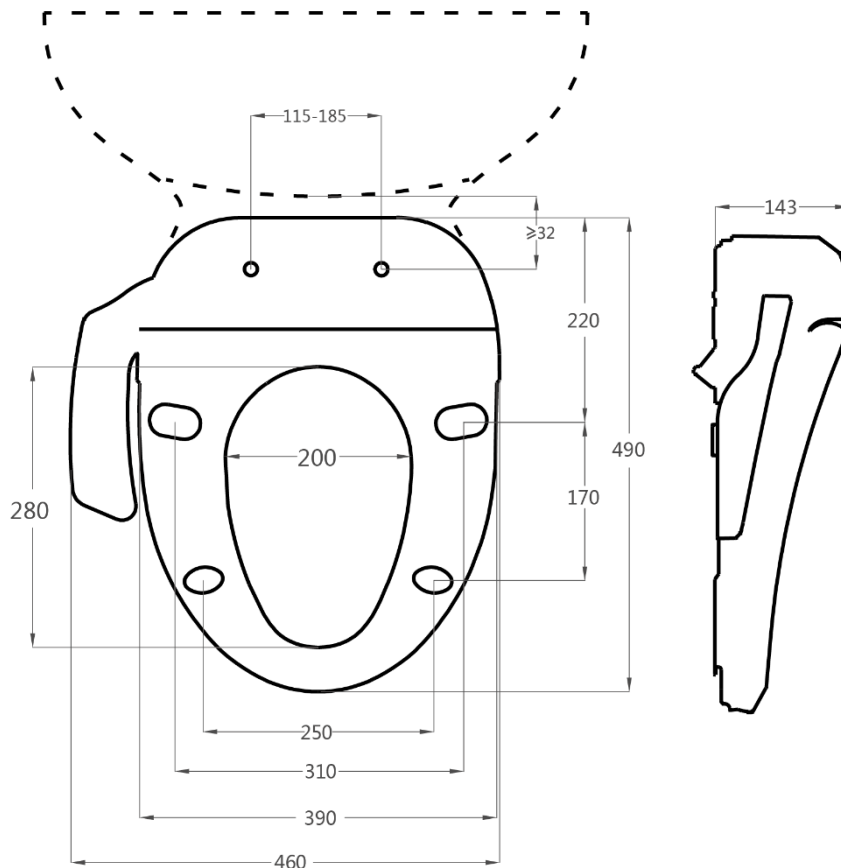

Produkt jest łatwy w montażu i kompatybilny z większością misek toaletowych o owalnym kształcie, odpowiednich rozmiarach i rozstawie śrub mocujących mieszczącym się w zakresie 12-18 cm.

Deskę myjącą instaluje się na misce toaletowej w miejscu zwykłej deski sedesowej oraz podłącza do źródła zimnej wody i gniazdka elektrycznego.

Woda to najczystszy i najbardziej skuteczny naturalny środek do pielęgnacji higieny nawet najdelikatniejszej części ciała.

Dzięki desce myjącej Major&Maker **SMARAGD** w łatwy sposób zadbasz o idealną higienę dla siebie i swoich bliskich.

## SPECYFIKACJA

Wymiary całkowite produktu: **490x460x143mm**

Wymiary otworu siedziska: **280x200mm**

Waga: **5,7kg**

Rodzaj sterowania: **Rozszerzony panel boczny**

MAJOR & MAKER