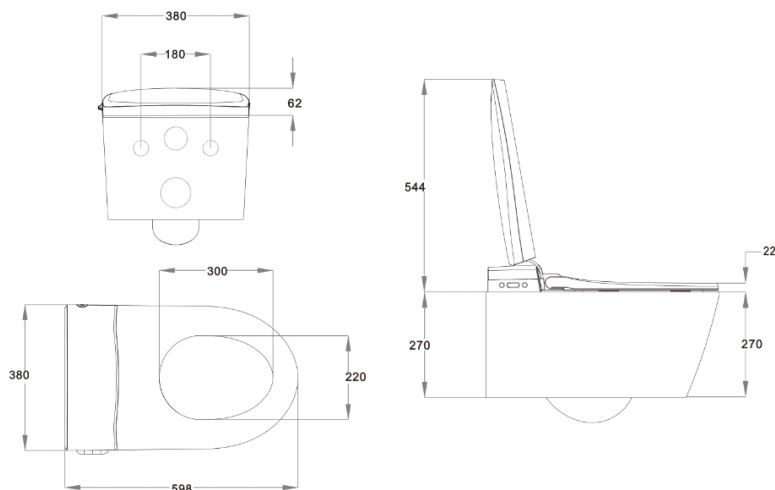

## SPECYFIKACJA

Wymiary: **598x380x332mm**

Waga: **28kg**

Napięcie: **220V-240V 50Hz-60Hz 1350W**

Wymagania hydrauliczne: **0.15-7.5 Mpa**

Sposób montażu: **miska toaletowa podwieszana, montaż do stelaża podtynkowego ze zbiornikiem wodnym i przyciskiem spłukującym**