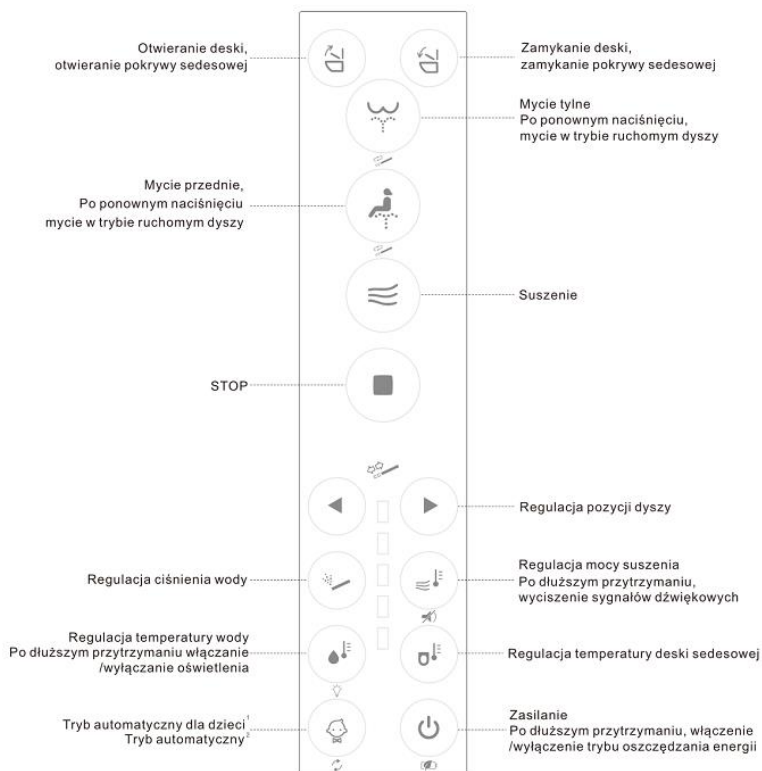

MAJOR & MAKER

SPECYFIKACJA

Wymiary: **598x380x332mm**

Waga: **28kg**

Napięcie: **220V-240V 50Hz-60Hz 1350W**

Wymagania hydrauliczne: **0.15-7.5 Mpa**

Sposób montażu: **miska toaletowa podwieszana, montaż do stelaża podtynkowego ze zbiornikiem wodnym i przyciskiem spłukującym**