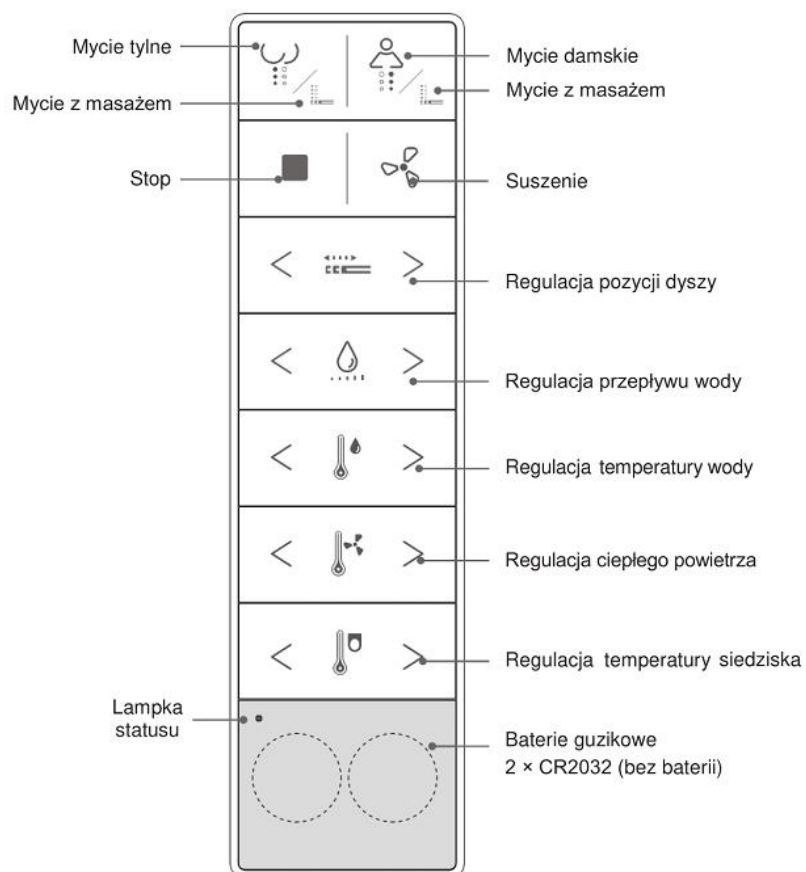

SPECYFIKACJA