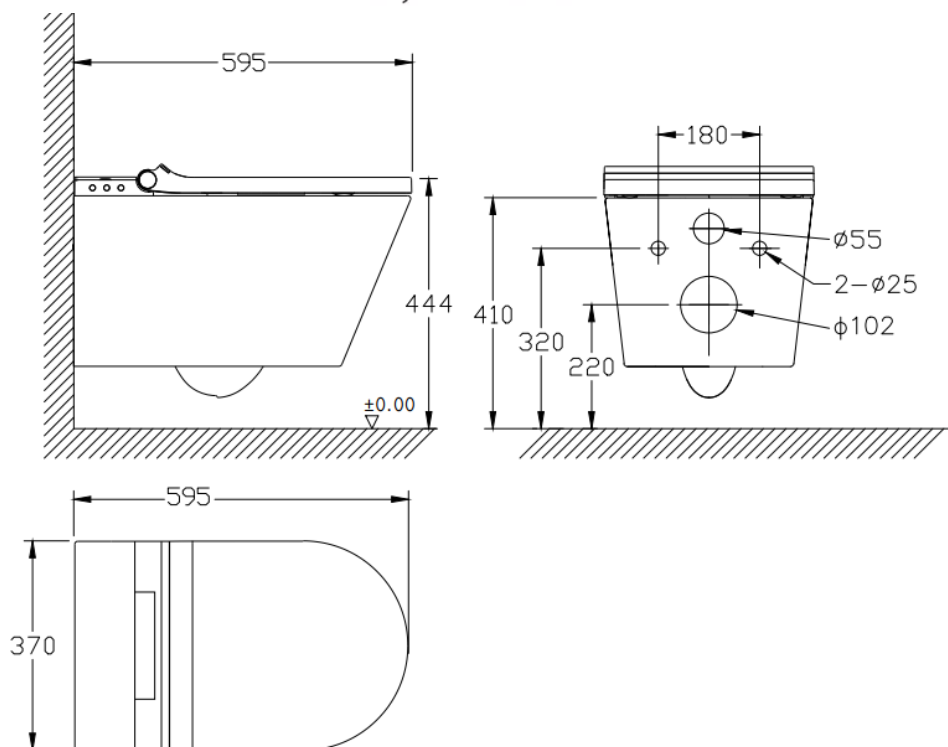

SPECYFIKACJA

Wymiary: **599x385x400mm**

Waga: **29.5kg**

Napięcie: **220V-240V 50Hz-60Hz 1400W**

Sposób montażu: **miska toaletowa podwieszana, montaż do stelaża podtynkowego ze zbiornikiem wodnym i przyciskiem splukującym**