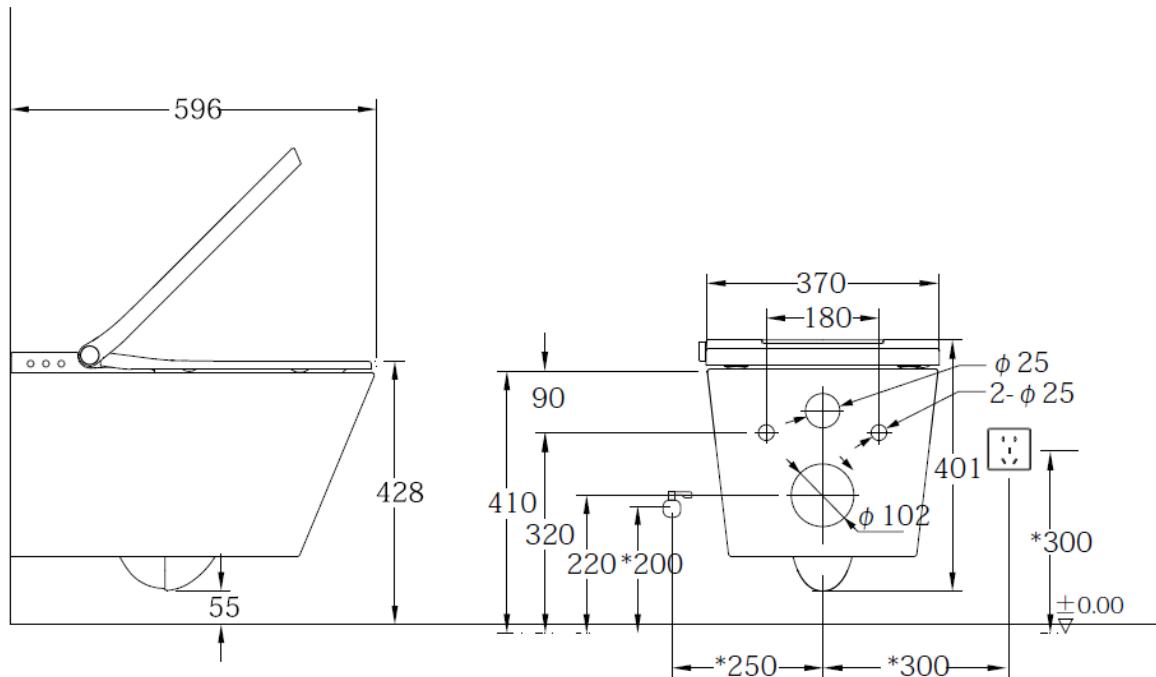

SPECYFIKACJA

Wymiary: **599x385x400mm**

Waga: **29,5kg**

Napięcie: **220V-240V 50Hz-60Hz 1400W**

Sposób montażu: **miska toaletowa podwieszana, montaż do stelaża podtynkowego ze zbiornikiem wodnym i przyciskiem splukującym**