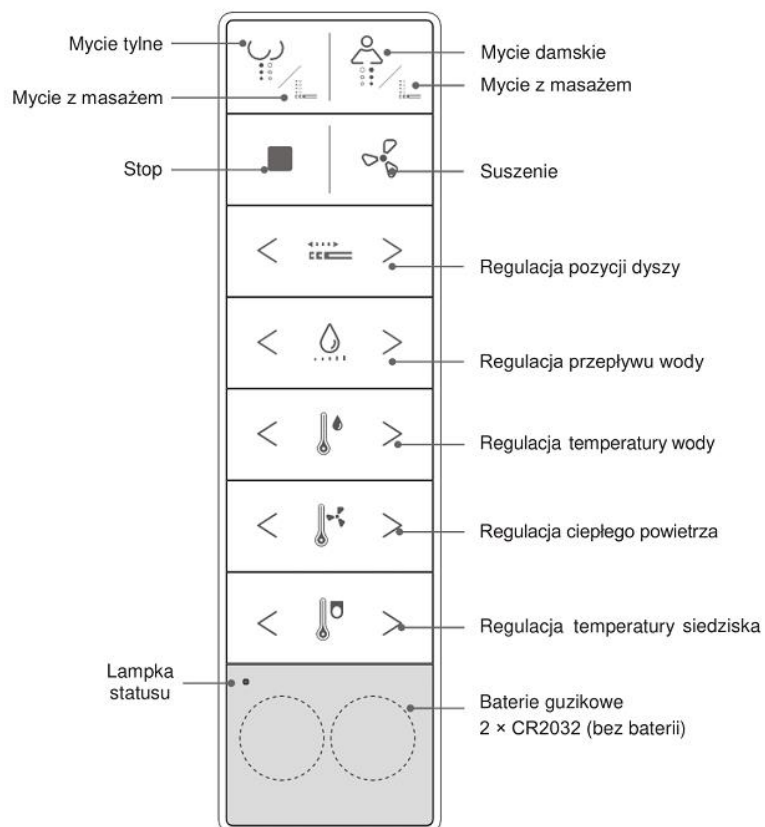

SPECYFIKACJA