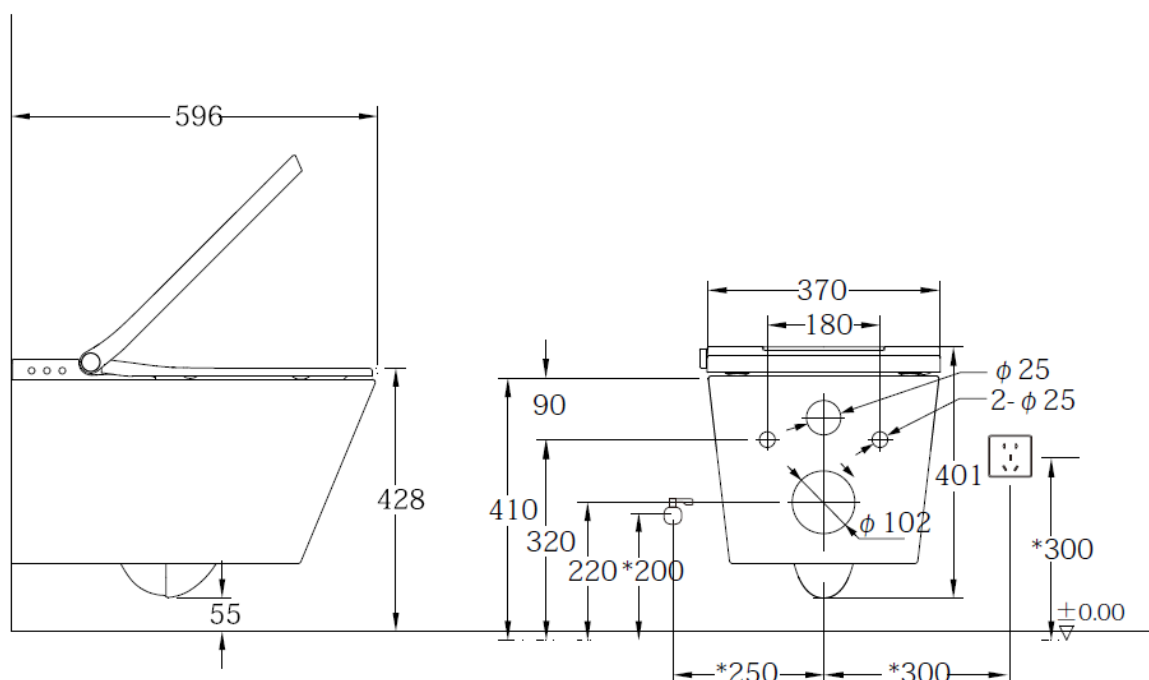

SPECYFIKACJA

Wymiary: **599x385x400mm**

Waga: **29,5kg**

Napięcie: **220V-240V 50Hz-60Hz 1400W**

Sposób montażu: **miska toaletowa podwieszana, montaż do stelaża podtynkowego ze zbiornikiem wodnym i przyciskiem splukującym**