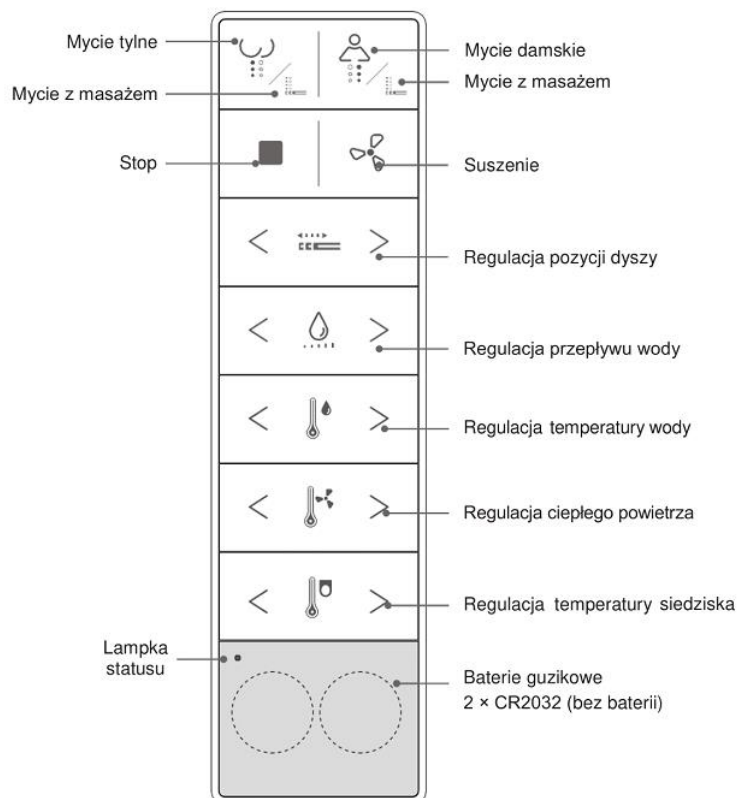

SPECYFIKACJA