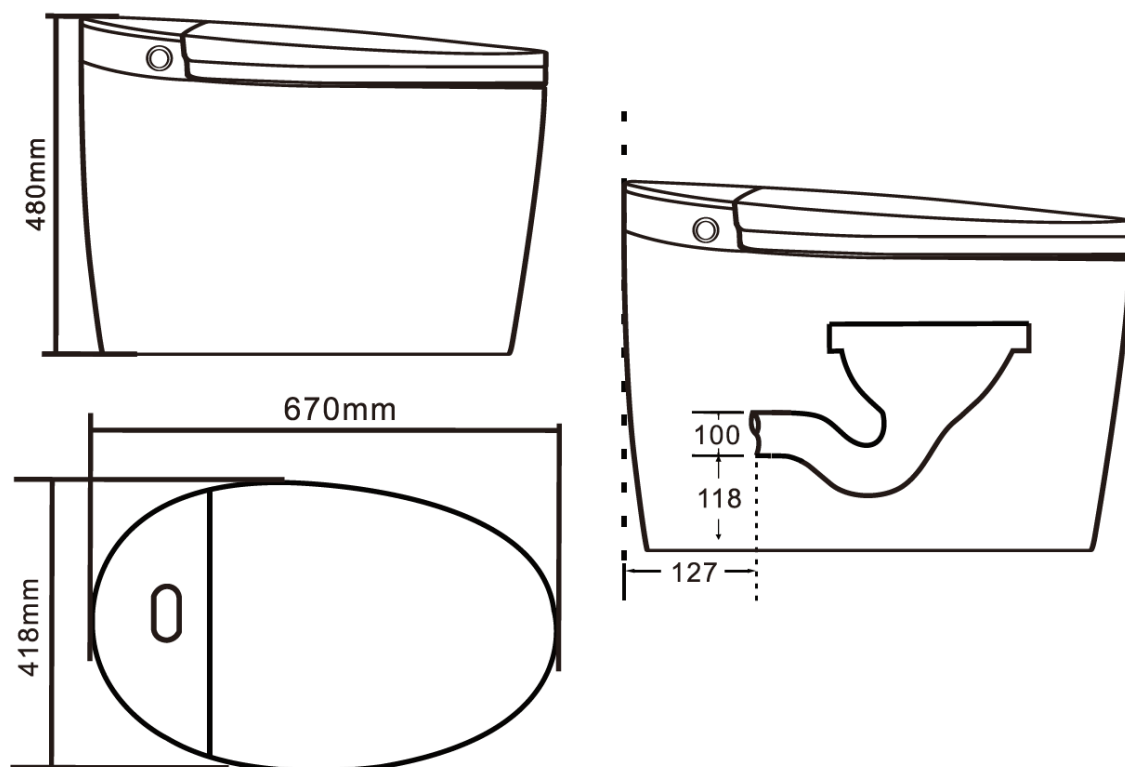

SPECYFIKACJA

Wymiary: **670x418x480mm**

Waga: **43,7kg**

Pobór wody ze źródła przy spłukiwaniu: **4,5l**

Pojemność wbudowanego zbiornika z wodą myjącą: **0,3l**

Wymagania hydrauliczne: **1.5-7.5 KGF**

Przepływ wody: **≥20l/min**