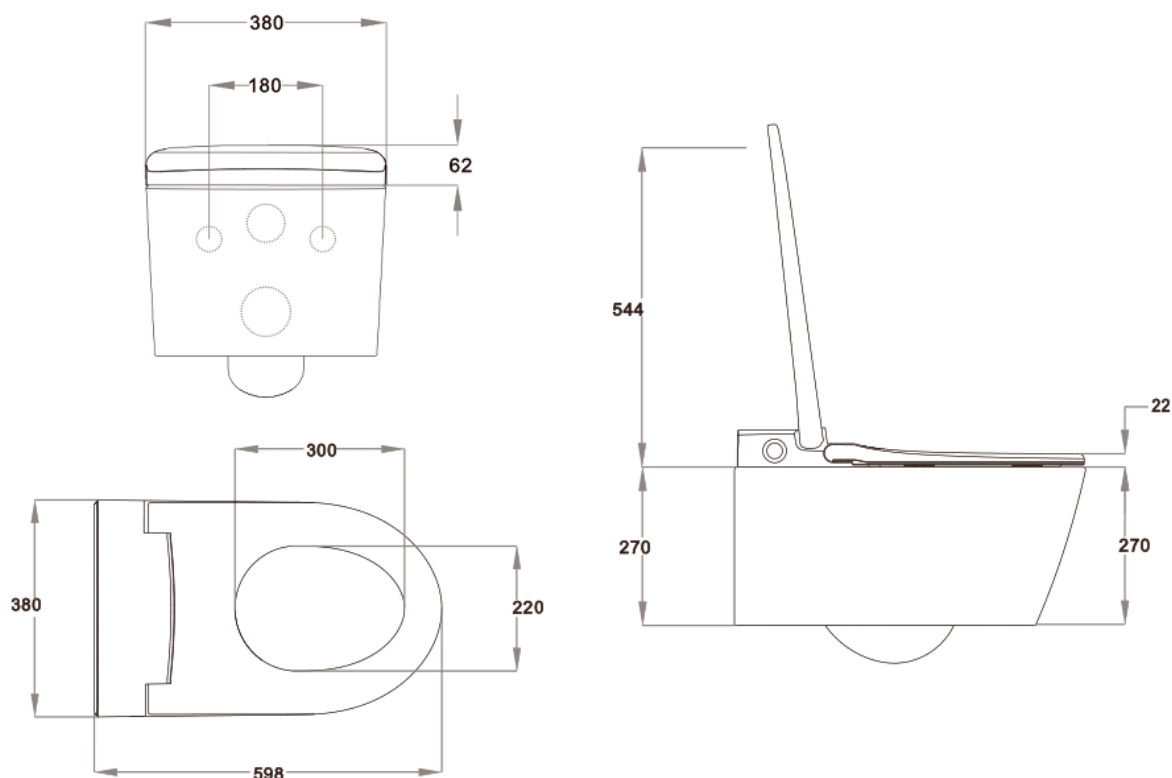

## SPECYFIKACJA

Wymiary: **670x418x480mm**

Waga: **43,7kg**

Pobór wody ze źródła przy spłukiwaniu: **4,5l**

Pojemność wbudowanego zbiornika z wodą myjącą: **0,3l**

Wymagania hydrauliczne: **1.5-7.5 KGF**

Przepływ wody: **≥20l/min**