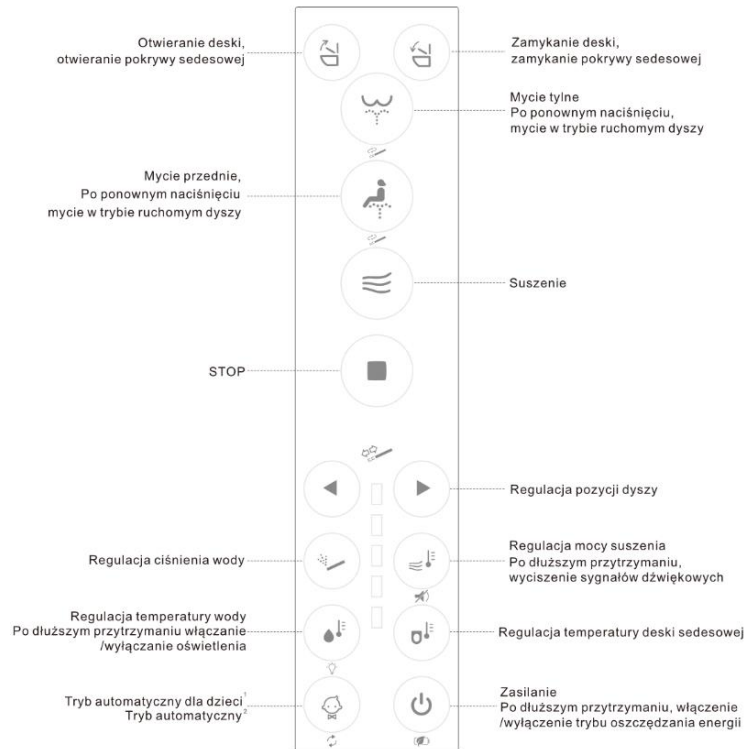

SPECYFIKACJA